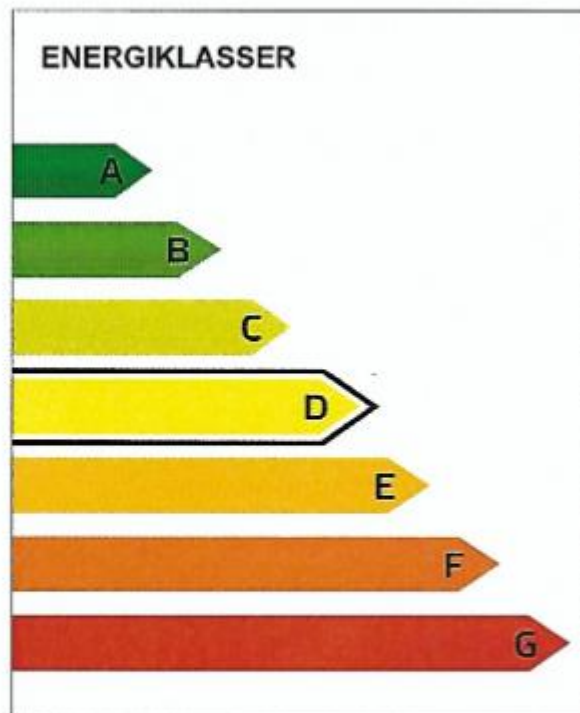

Sammanfattning av

ENERGIDEKLARATION

Axel Wennergrens Väg 20, 135 39 Tyresö

Tyresö kommun

Nybyggnadsår: 2005

Energideklarations-ID: 854070

DENNA BYGGNADS
ENERGIKLASS

Energiprestanda:
100 kWh/m² och år